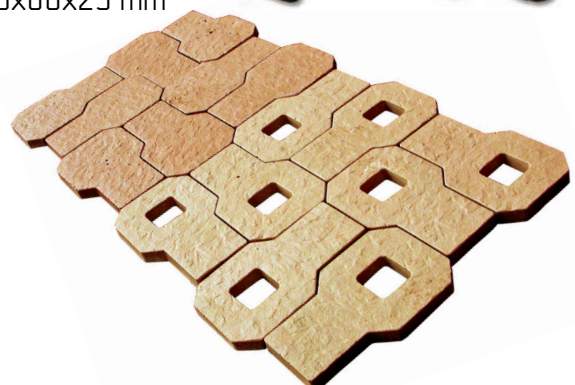

1 м² ≈ 5,5 шт/Pcs

Ракетка, набор 3 шт Racket, set 3 Pcs.

3074

310x190x25 mm

120x120x25 mm

60x60x25 mm

1 м² ≈ 9 шт/Pcs

Веер Fan

3085- 3085/9

405x230 mm

3085 - 405x230 mm

3085/1 - 470x185 mm

3085/2, 3085/3, 3085/4 -
235x180 mm

3085/5 - 230x200 mm,

3085/6 470x185 mm

3085/7, 3085/8 235x185 mm