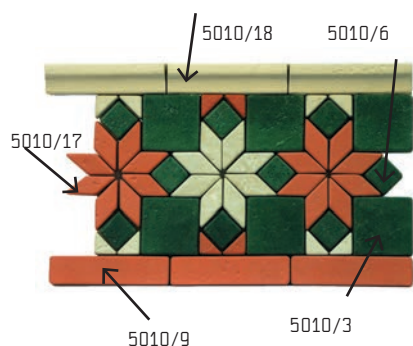

3054

100 ячеек
20x20x4 mm

3054/1

Кондуктор для
мозаики

- | | | |
|--------|---------|---|
| 5010 | 5010/10 | |
| 5010/1 | 5010/11 | |
| 5010/2 | 5010/12 | 5010-5010/17 |
| 5010/3 | 5010/13 | элементы мозаики/ mosaic elements |
| 5010/4 | 5010/14 | |
| 5010/5 | 5010/15 | |
| 5010/6 | 5010/16 | 5010/18-5010/20 |
| 5010/7 | 5010/17 | |
| 5010/8 | 5010/18 | Бордюры для мозаики / Borders for mosaic |
| 5010/9 | 5010/19 | |
| | 5010/20 | |