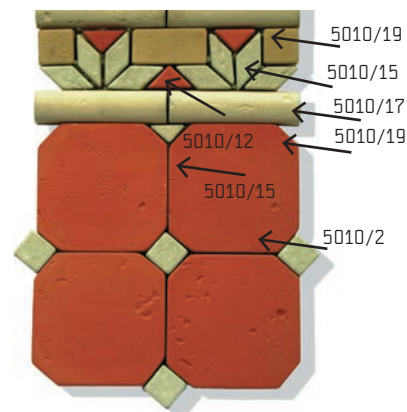

1 м² ≈ 25 шт./Pcs

3054

100 ячеек
20x20x4 mm

3054/1

Кондуктор для
мозаики