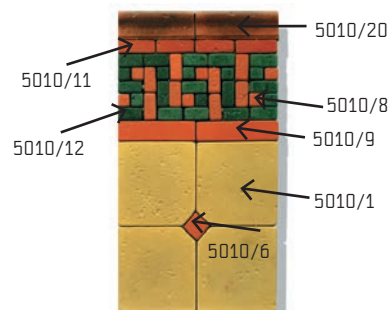

1 м² ≈ 25 шт./Pcs

3054

100 ячеек
20x20x4 mm

3054/1

Кондуктор для
мозаики