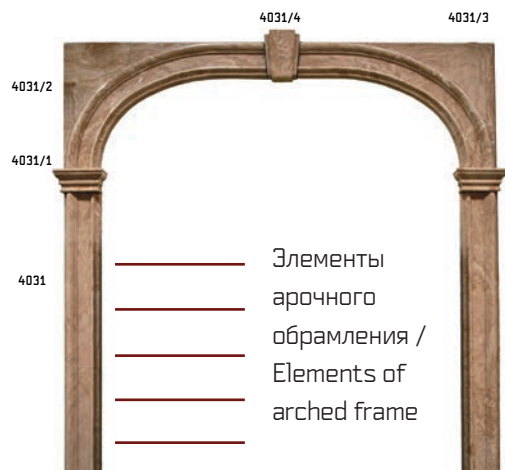

925x55x25 mm

3058

1275x490x55 mm

3058/1

φ 160x16 mm

Элементы
арочного
обрамления /
Elements of
arched frame

**Наличник ниши
Niche frame**

4020